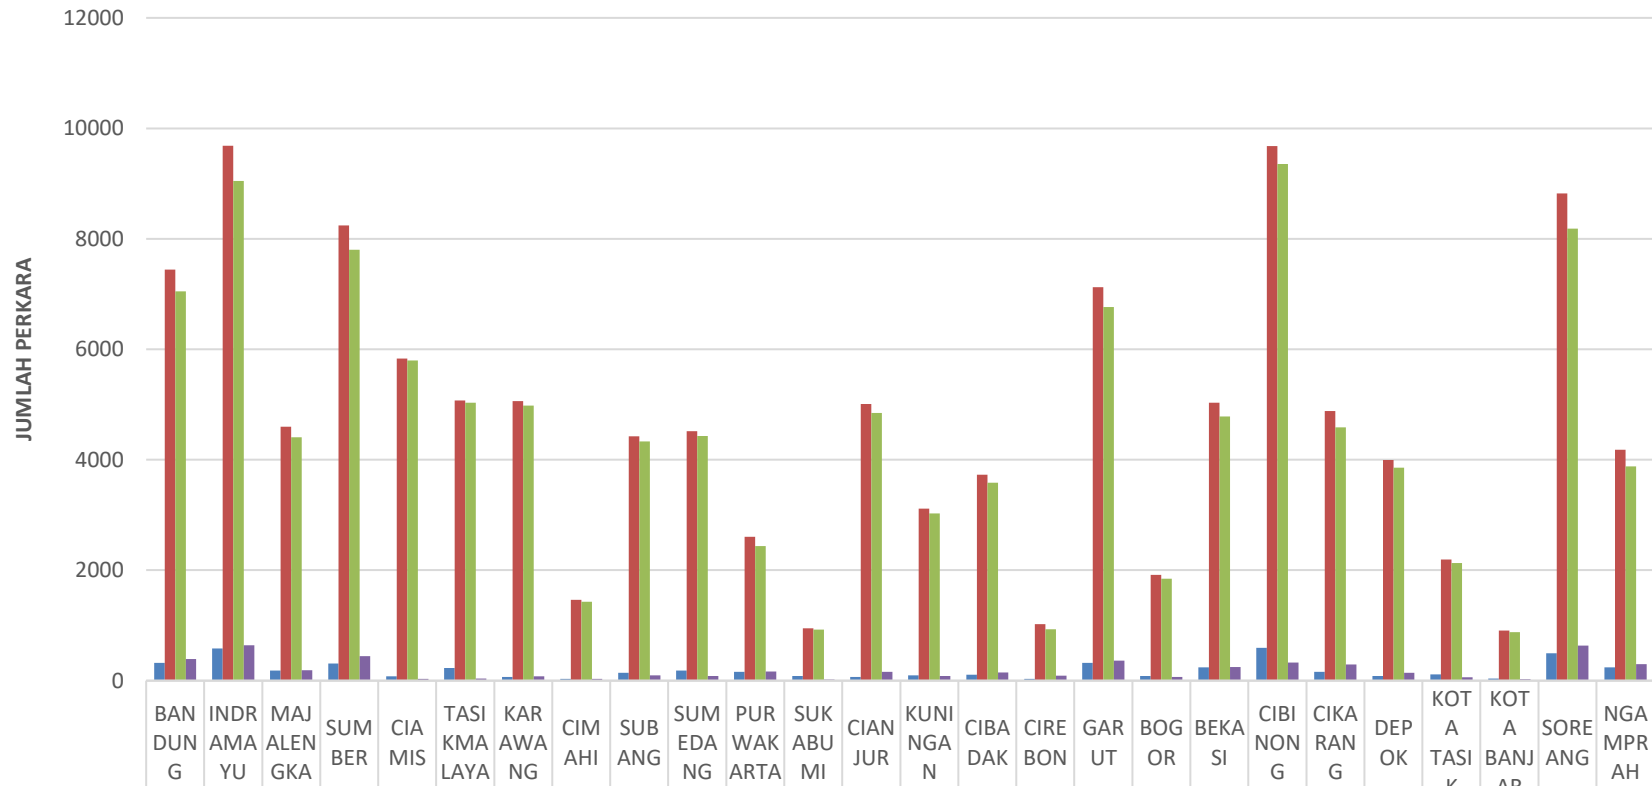

STATISTIK PERKARA PENGADILAN AGAMA SE-JAWA BARAT TAHUN 2023

	BAN DUN G	INDR AMA YU	MAJ ALEN GKA	SUM BER	CIA MIS	TASI KMA LAYA	KAR AWA NG	CIM AHI	SUB ANG	SUM EDA NG	PUR WAK ARTA	SUK ABU MI	CIAN JUR	KUNI NGAN	CIBA DAK	CIRE BON	GAR UT	BOG OR	BEKA SI	CIBI NON G	CIKA RANG	DEP OK	KOT A TASI K	KOT A BANJ AR	SORE ANG	NGA MPR AH
■ Sisa 2022	320	586	185	311	80	229	67	35	145	182	158	85	70	96	107	33	322	86	244	595	158	87	112	36	498	244
■ Diterima	7444	9686	4599	8245	5831	5071	5064	1463	4426	4517	2606	947	5009	3118	3728	1021	7125	1914	5031	9679	4880	3997	2194	909	8823	4184
■ Diputus	7049	9046	4407	7800	5798	5033	4983	1431	4329	4432	2440	925	4849	3031	3582	931	6764	1844	4783	9353	4587	3855	2132	881	8185	3882
■ Sisa 2023	395	640	192	445	33	38	81	32	97	85	166	22	160	87	146	90	361	70	248	326	293	142	62	28	638	302